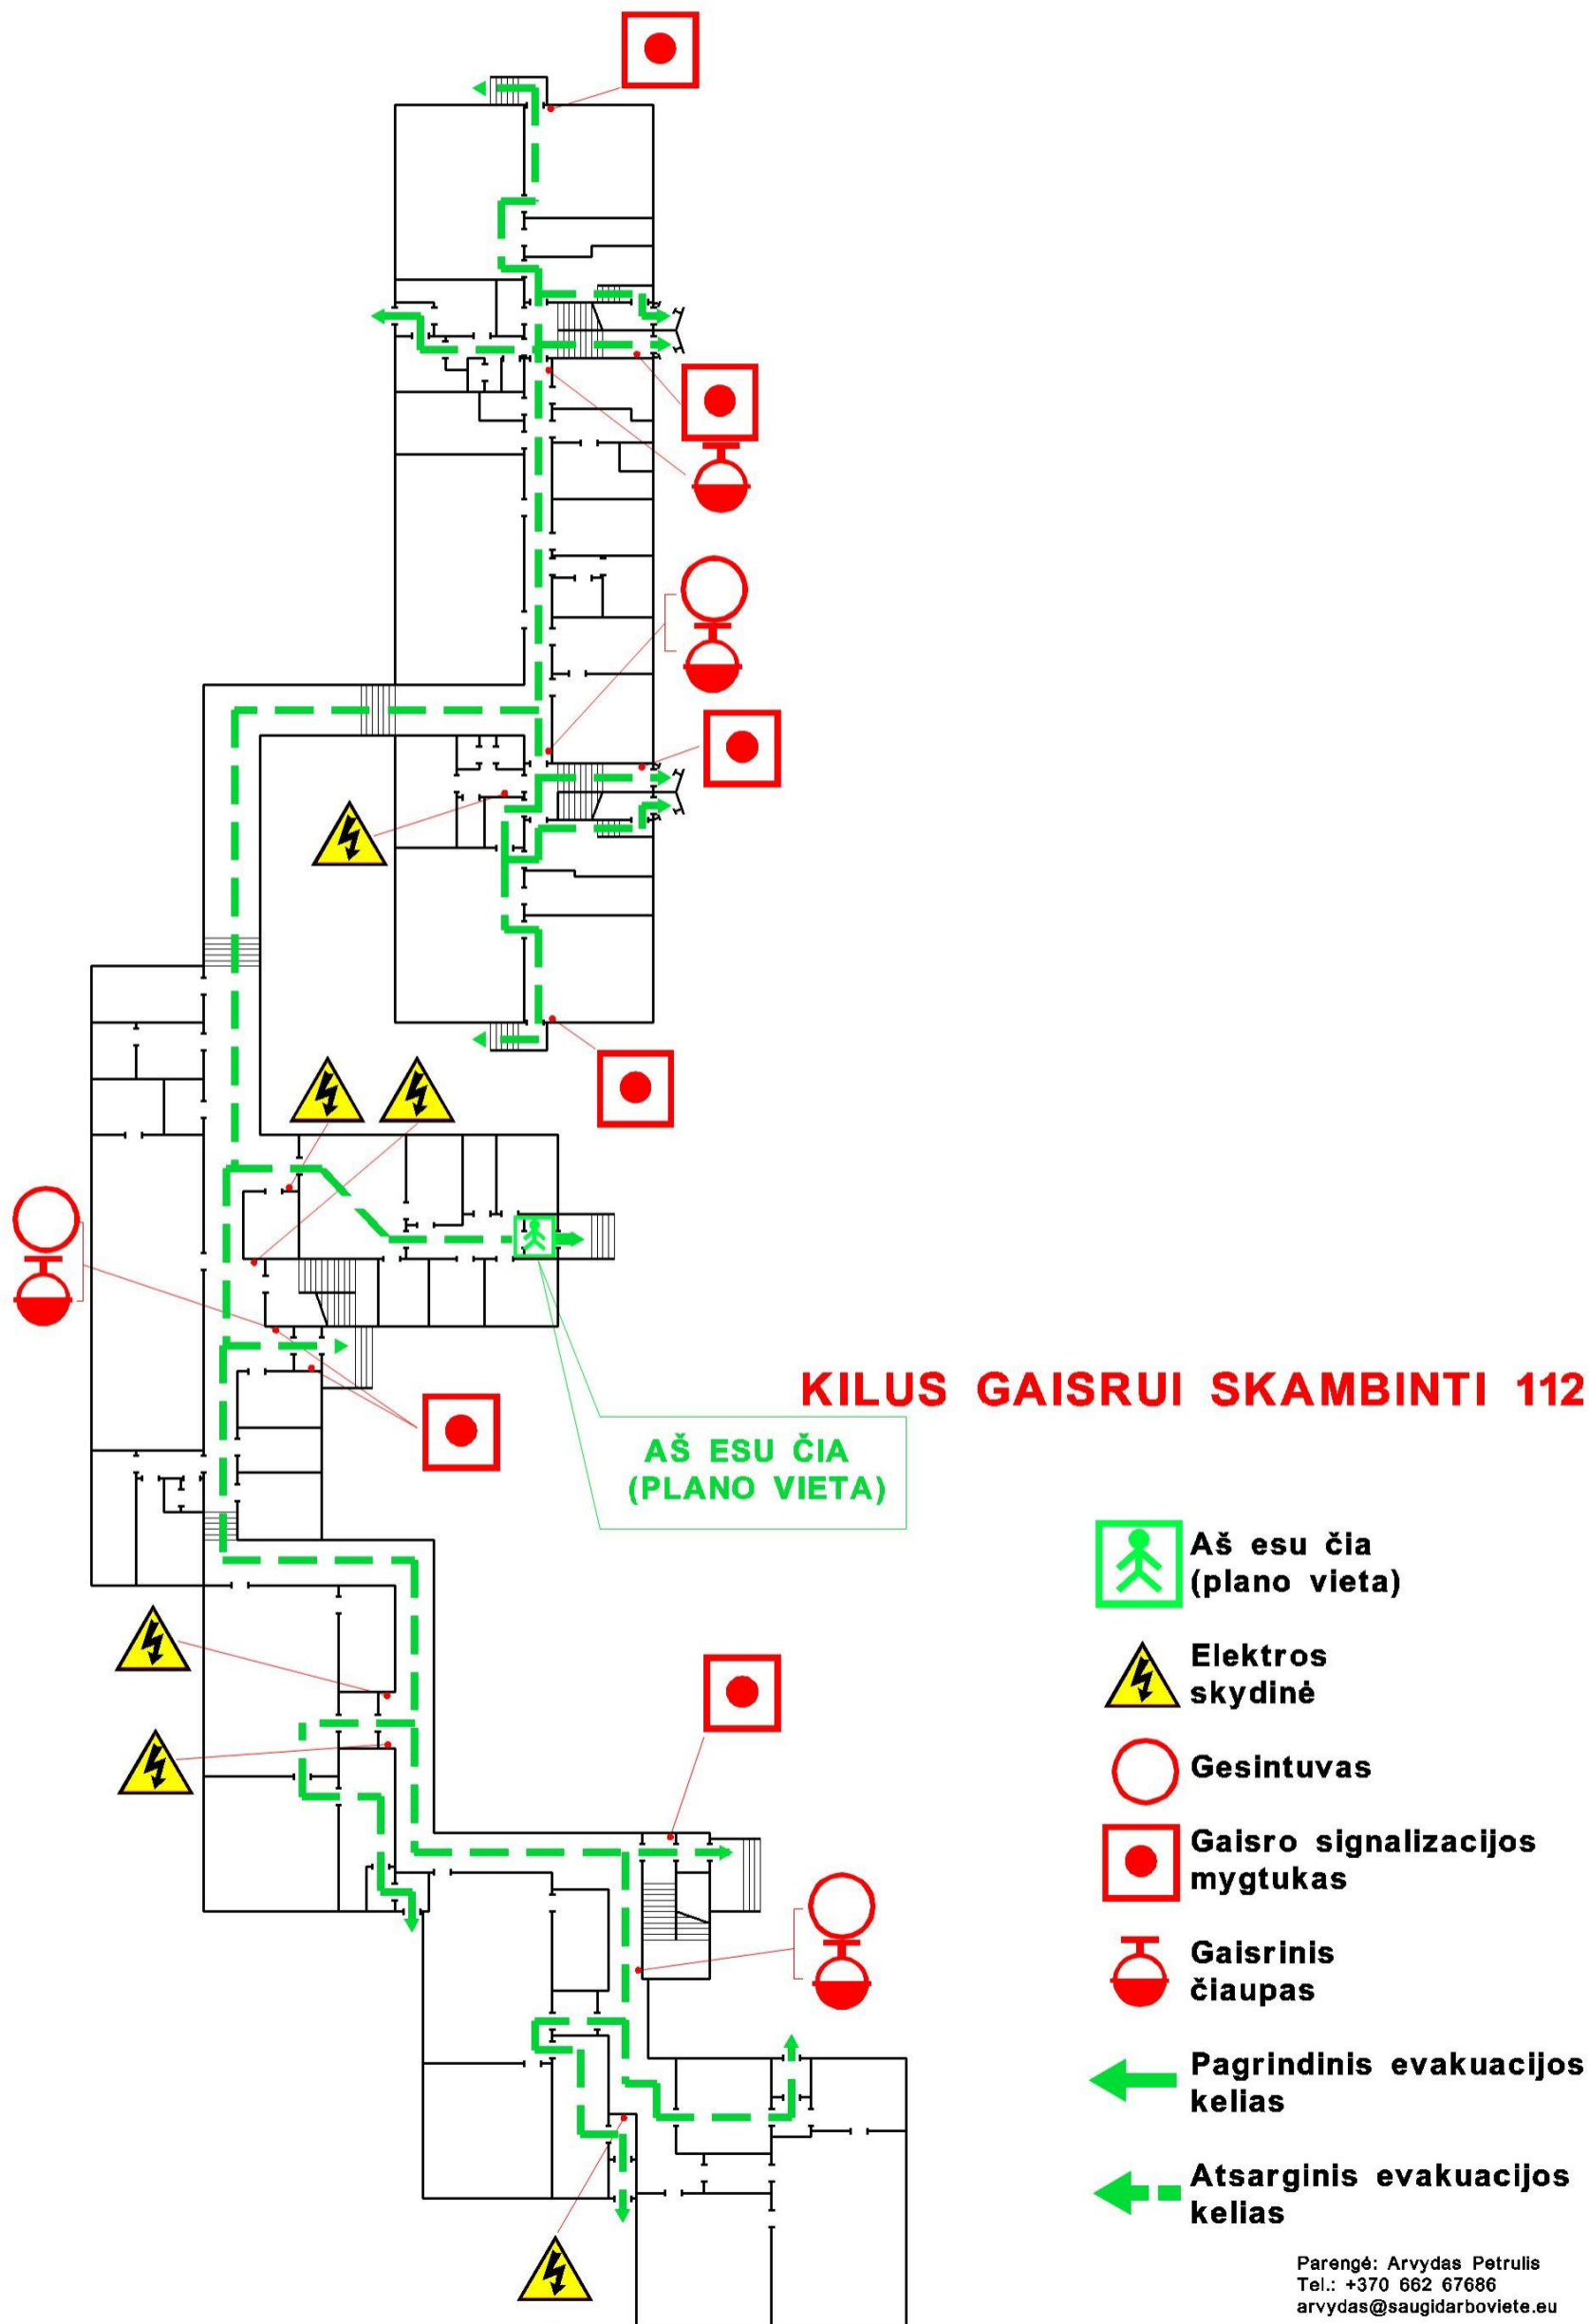

VILNIAUS R. SKAIDIŠKIŲ MOKYKLA - DARŽELIS

I aukšto evakavimo planas

TVIRTINU: _____