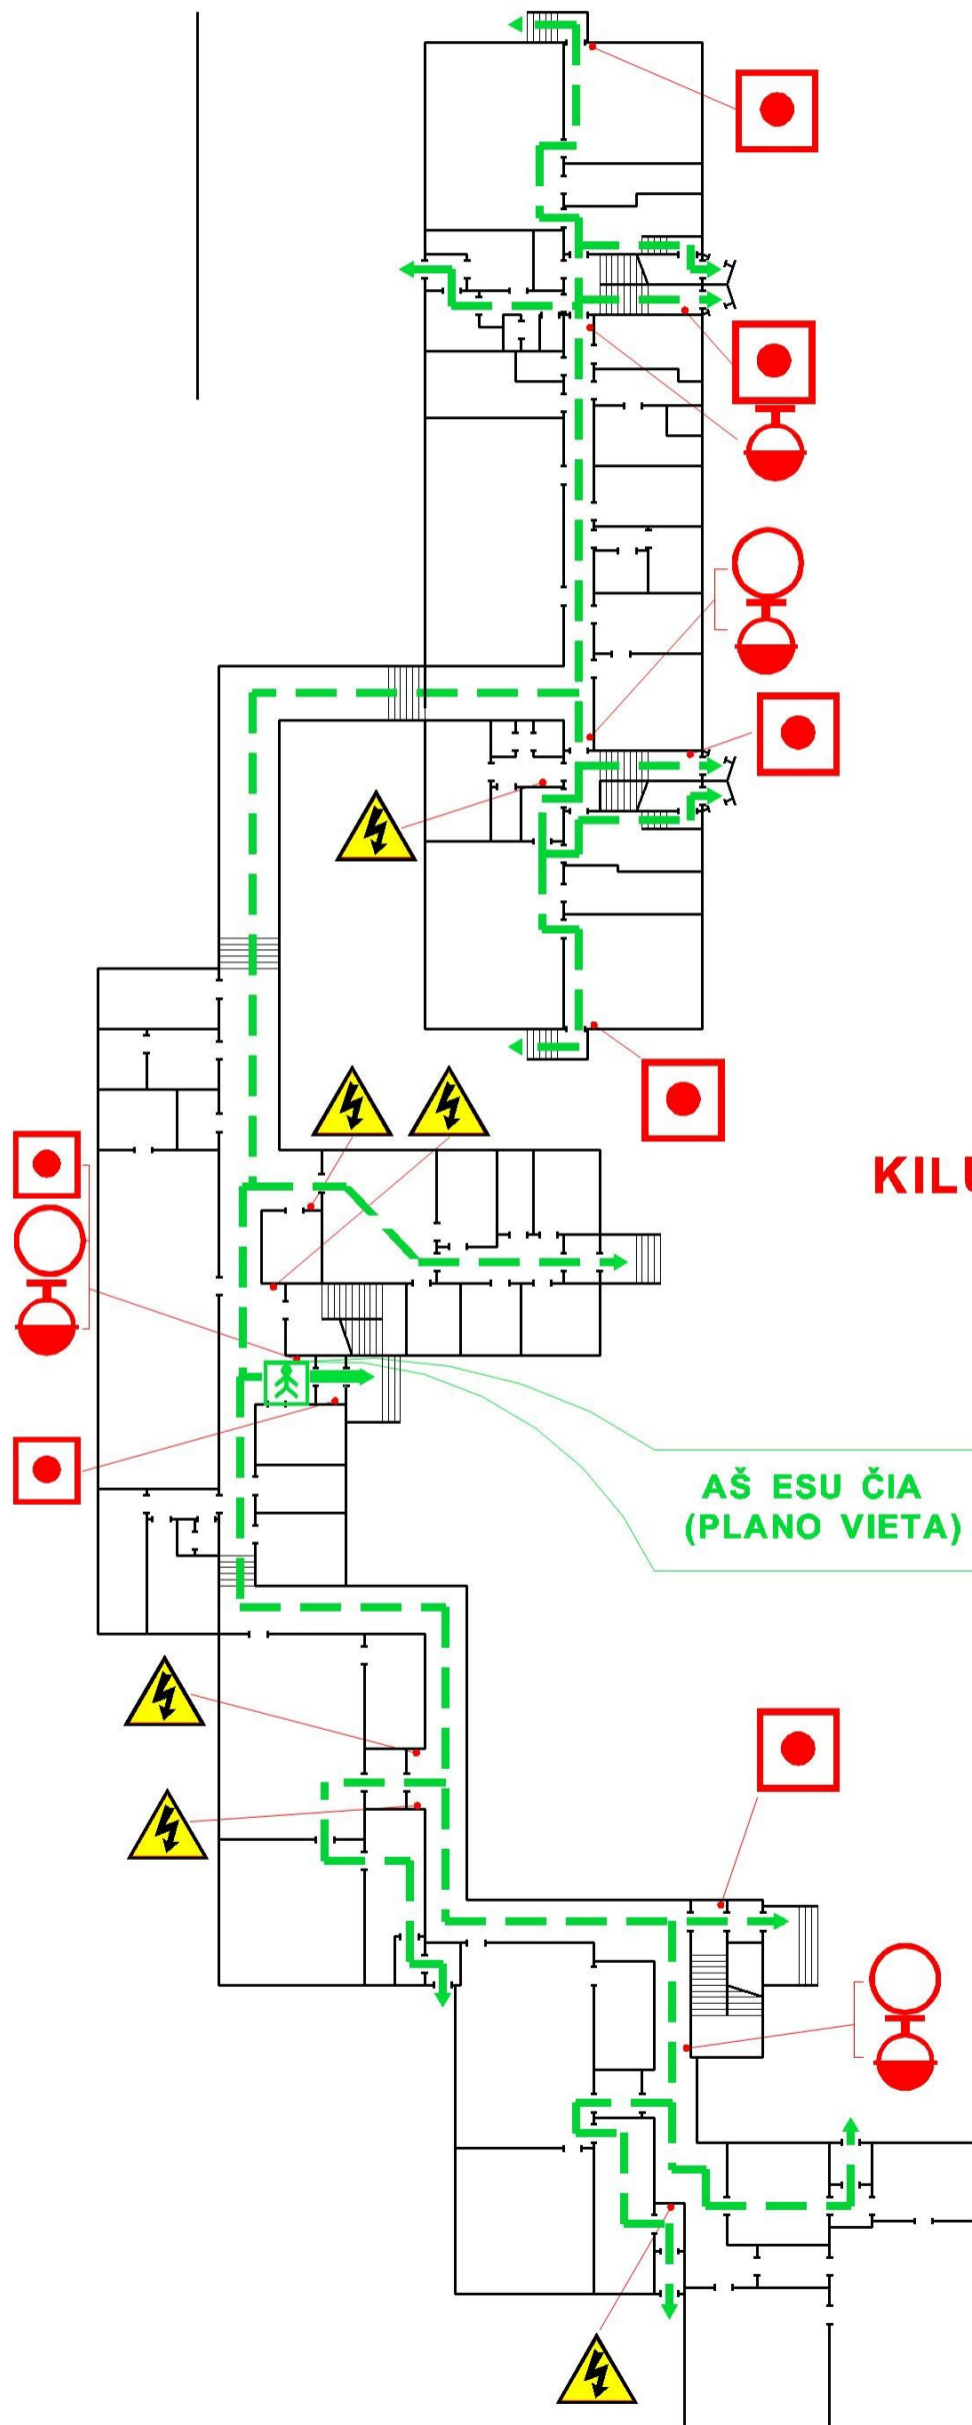

VILNIAUS R. SKAIDIŠKIŲ MOKYKLA - DARŽELIS

I aukšto evakavimo planas

TVIRTINU: _____

KILUS GAISRUI SKAMBINTI 112

- **Aš esu čia (plano vieta)**
- **Elektros skydinė**
- **Gesintuvas**
- **Gaisro signalizacijos mygtukas**
- **Gaisrinis čiaupas**
- **Pagrindinis evakuacijos kelias**
- **Atsarginis evakuacijos kelias**